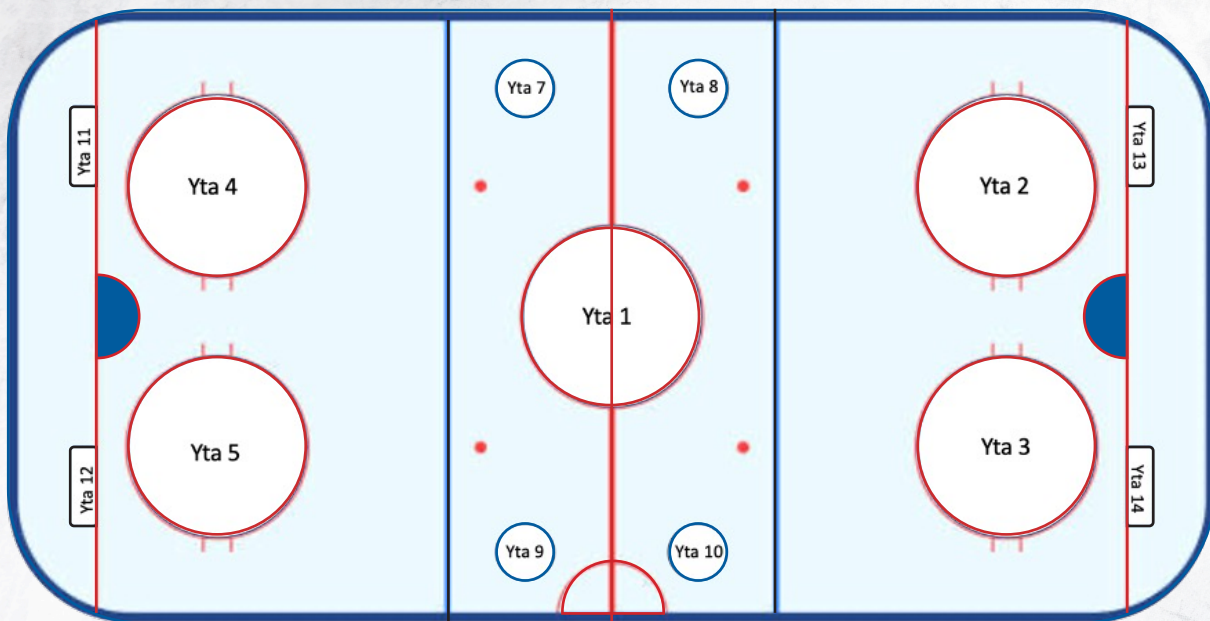

## Is-reklam

Yta 1: Fastighetsbyrån säsong: -23/24 -24/25 -25/26

Yta 2: HKHC säsong -23/24

Yta 4: Westers golv säsong: -23/24